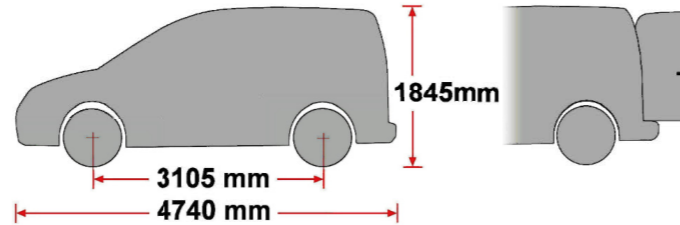

EU/R 602

FIAT DOBLO 2010- /OPEL COMBO 2011- SWB, TWIN DOORS

DM

RT

EU/R 603

FIAT DOBLO 2010- /OPEL COMBO 2011- MAXI, TWIN DOORS

DP

RT