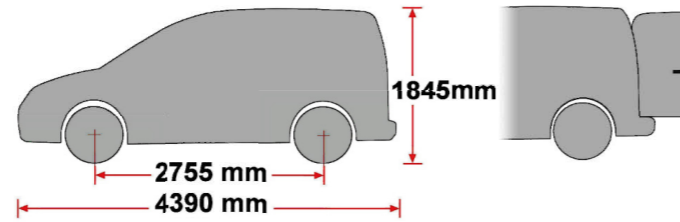

EU/R 602

FIAT DOBLO 2010- /OPEL COMBO 2011- SWB, TWIN DOORS

DM

RT

EU/R 603

FIAT DOBLO 2010- /OPEL COMBO 2011- MAXI, TWIN DOORS

DP

RT