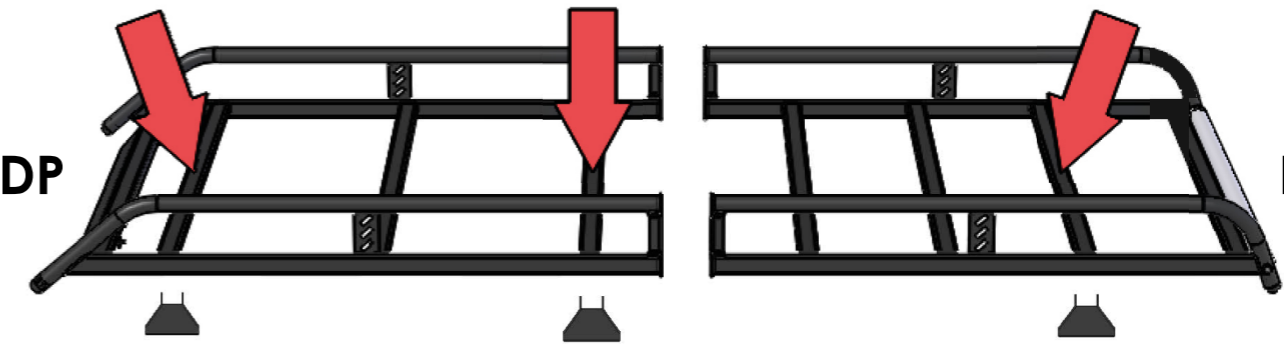

EU/R 602

FIAT DOBLO 2010- /OPEL COMBO 2011- SWB, TWIN DOORS

DM

RT

EU/R 603

FIAT DOBLO 2010- /OPEL COMBO 2011- MAXI, TWIN DOORS

DP

RT

MS161 x 6

MS168 x 2

MS176 x 2

MS207 x 2

PS081 x 2

29201114 x 2

(1:1)

FB003 (M8 x 65) x 12