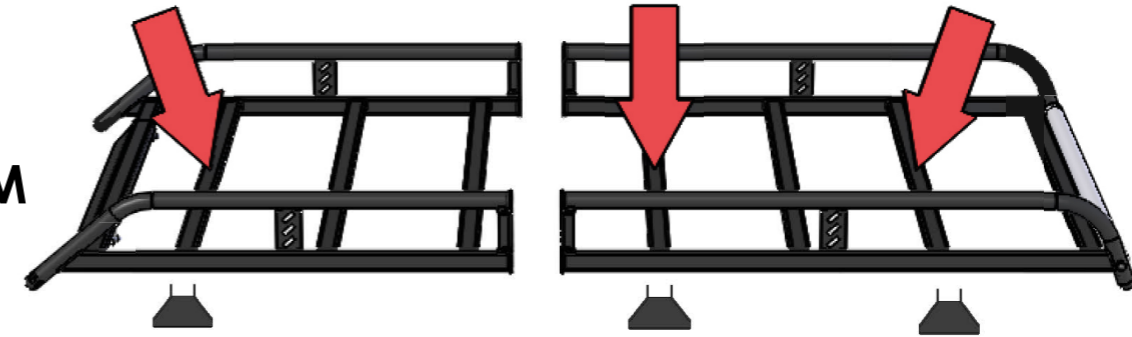

EU/R 602

FIAT DOBLO 2010- /OPEL COMBO 2011- SWB, TWIN DOORS

DM

RT

EU/R 603

FIAT DOBLO 2010- /OPEL COMBO 2011- MAXI, TWIN DOORS

DP

RT

MS161 x 6

MS168 x 2

MS176 x 2

MS207 x 2

PS081 x 2

29201114 x 2

(1:1)

FB003 (M8 x 65) x 12