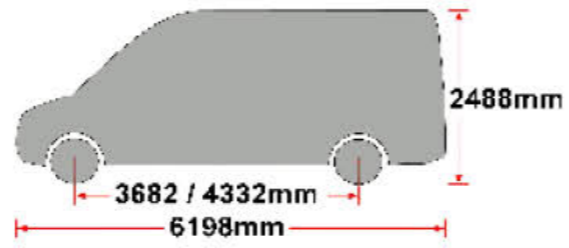

**EU/R 606**

**MASTER/MOVANO /NV400 2010-  
L3 H2**

--	--	--

--	--	--

--	--	--

MS161 x 10

PS094 x 10

MS176 x 10

PS083 x 10

MS267 x 10

(SA013) x 6

PS133-150 x 3

PS082 x 10

PS064 x 2

(1:1)

FB003 (M8 X 65) x 20