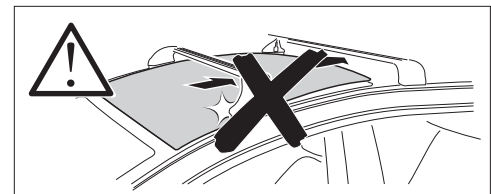

Max: 75 kg / 165 lbs

Max 130 km/h / 80 Mph

2 FOOT PACK

Instructions

4 Nm x1

80 km/h / 50 Mph

1 KIT + **2 FOOT PACK**

1 Evo Edge