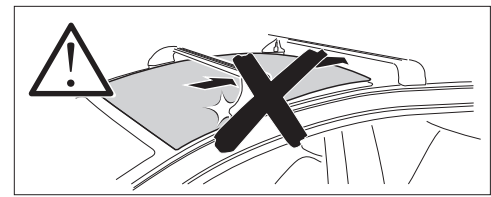

Max: 75 kg / 165 lbs

Max 130 km/h / 80 Mph

2 FOOT PACK

Instructions

4 Nm x1

80 km/h / 50 Mph

1 KIT + **2** FOOT PACK

1 Evo Edge