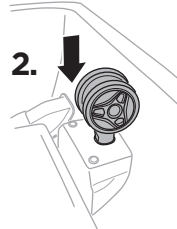

i

**13.1 kgs
29 lbs**

**MAX 18.6 kgs
41 lbs**

Check your bike : A.2

Not ok

1.

2.

➤ Packing Guide