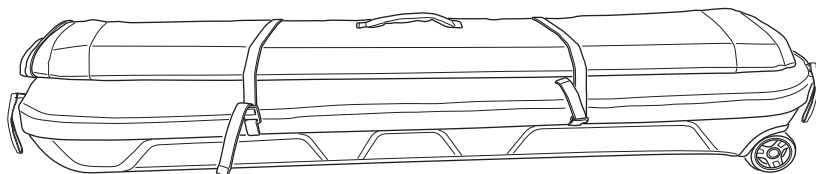

EN Travel bag for transportation of bike
FR Sacoche de voyage pour le transport du vélo
ES Bolsa de viaje para el transporte de la bicicleta
DE Reisetasche für den Transport eines Fahrrads
NL Reistas voor transport van fiets
PT Bolsa de viagem para o transporte de bicicletas
IT Borsa da viaggio per il trasporto della bicicletta
SV Resväska för transporterering av cykel
DK Rejsetaske til transport af cykel
NO Reiseveske for transport av sykkel
FI Matkalaukku pyörän kuljetukseen
IS Ferðataska til flutnings á hjóli
ET Reisikott jalgratta transportimiseks
LV Ceļojuma soma velosipēda transportēšanai
LT Kelioninis dviračio transportavimo krepšys
RU Дорожный чехол для перевозки велосипеда
UK Дорожня сумка для транспортування велосипеда
PL Torba transportowa do przewozu roweru
CS Cestovní vak pro převoz jízdního kola
HU Utazótáska kerékpár szállításához
RO Geantă de călătorie pentru transportul bicicletei

SK Cestovná taška na prepravu bicykla
SL Potovalna torba za prevoz kolesa
BG Пътна чанта за превоз на велосипед
HR Putna torba za prijevoz bicikla
EL Τσάντα ταξιδιού για τη μεταφορά του ποδηλάτου
TR Bisiklet taşımak için seyahat çantası
MT Basket għat-trasportazzjoni ta' rota

תיק נסיעות להובלת אופניים **HE**
حقيبة سفر لنقل الدراجات **AR**

ZH (CN) 自行车运输袋
ZH (TW) 自行車運輸專用旅行袋
JA サイクル輸送用トラベルバッグ
KO 자전거 운반용 여행 가방
TH กระเป๋าเดินทางสำหรับขนส่งจักรยาน
MS Beg perjalanan untuk pengangkutan basikal